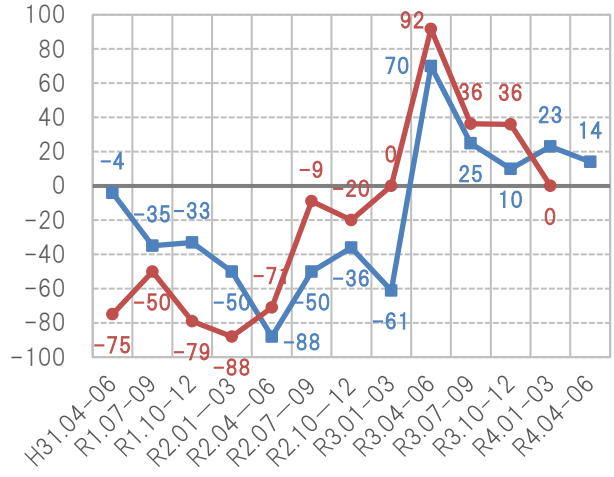

住宅景況感指数の推移

見通し 実績

総受注戸数

総受注金額

戸建て注文住宅受注戸数

戸建て注文住宅受注金額

戸建て分譲住宅受注戸数

戸建て分譲住宅受注金額

2-3階建て賃貸住宅受注戸数

2-3階建て賃貸住宅受注金額

リフォーム受注金額