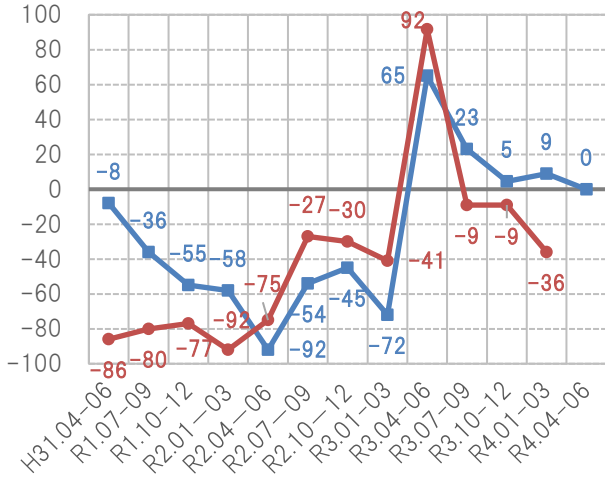

住宅景況感指数の推移

見通し 実績

総受注戸数

総受注金額

戸建て注文住宅受注戸数

戸建て注文住宅受注金額

戸建て分譲住宅受注戸数

戸建て分譲住宅受注金額

2-3階建て賃貸住宅受注戸数

2-3階建て賃貸住宅受注金額

リフォーム受注金額