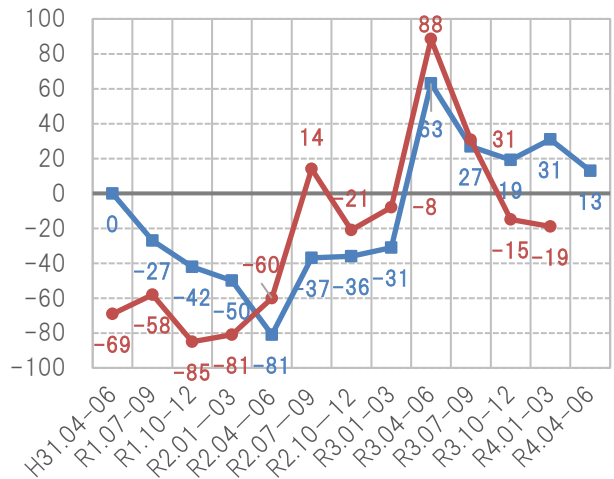

住宅景況感指数の推移

見通し 実績

総受注戸数

総受注金額

戸建て注文住宅受注戸数

戸建て注文住宅受注金額

戸建て分譲住宅受注戸数

戸建て分譲住宅受注金額

2-3階建て賃貸住宅受注戸数

2-3階建て賃貸住宅受注金額

リフォーム受注金額