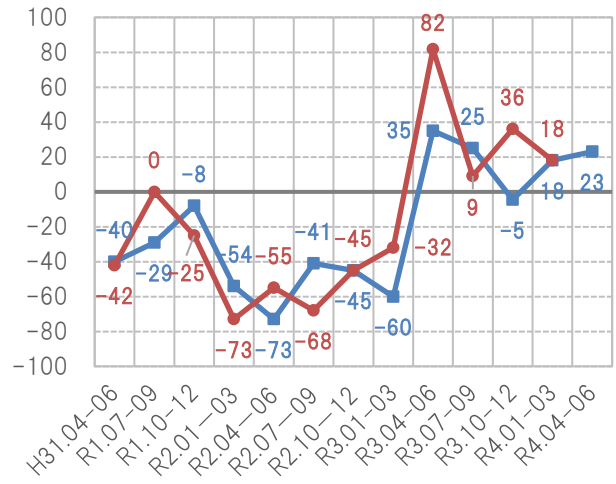

住宅景況感指数の推移

見通し 実績

総受注戸数

総受注金額

戸建て注文住宅受注戸数

戸建て注文住宅受注金額

戸建て分譲住宅受注戸数

戸建て分譲住宅受注金額

2-3階建て賃貸住宅受注戸数

2-3階建て賃貸住宅受注金額

リフォーム受注金額