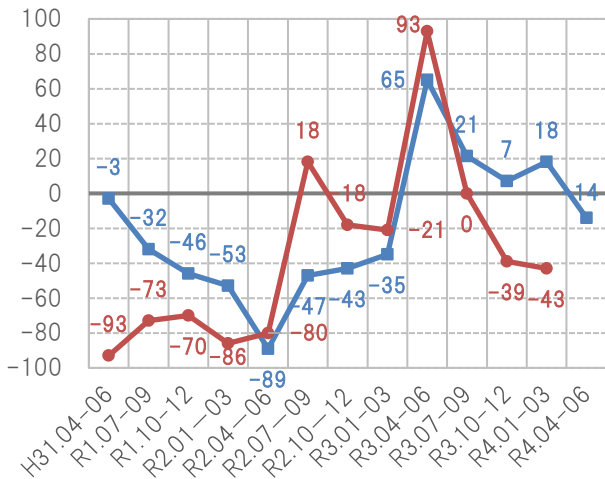

住宅景況感指数の推移

見通し 実績

総受注戸数

総受注金額

戸建て注文住宅受注戸数

戸建て注文住宅受注金額

戸建て分譲住宅受注戸数

戸建て分譲住宅受注金額

2-3階建て賃貸住宅受注戸数

2-3階建て賃貸住宅受注金額

リフォーム受注金額