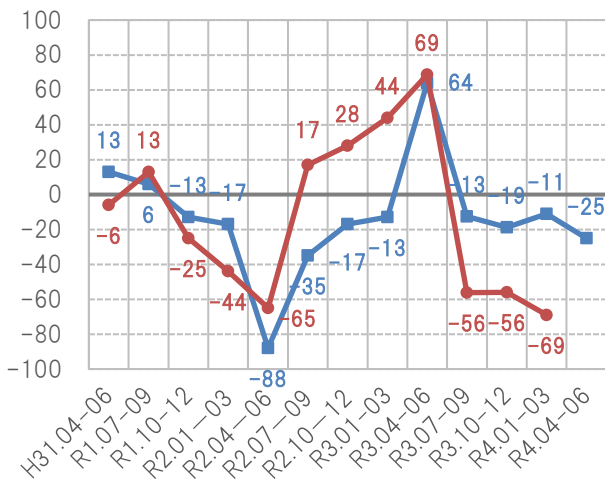

住宅景況感指数の推移

見通し 実績

総受注戸数

総受注金額

戸建て注文住宅受注戸数

戸建て注文住宅受注金額

戸建て分譲住宅受注戸数

戸建て分譲住宅受注金額

2-3階建て賃貸住宅受注戸数

2-3階建て賃貸住宅受注金額

リフォーム受注金額