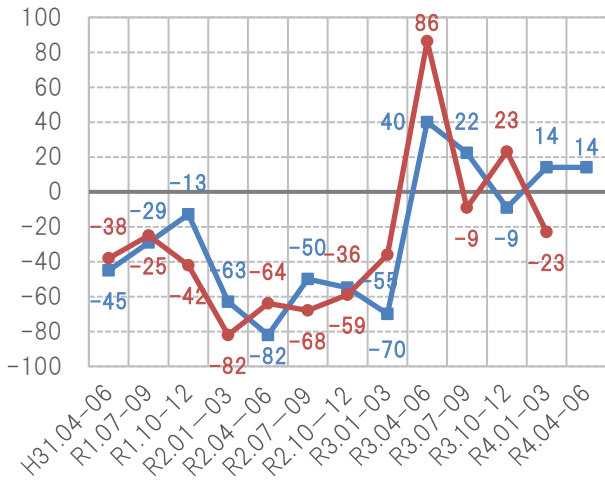

住宅景況感指数の推移

見通し 実績

総受注戸数

総受注金額

戸建て注文住宅受注戸数

戸建て注文住宅受注金額

戸建て分譲住宅受注戸数

戸建て分譲住宅受注金額

2-3階建て賃貸住宅受注戸数

2-3階建て賃貸住宅受注金額

リフォーム受注金額