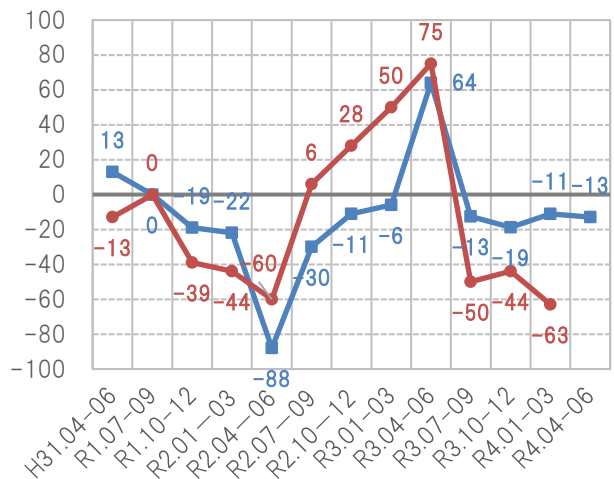

住宅景況感指数の推移

見通し 実績

総受注戸数

総受注金額

戸建て注文住宅受注戸数

戸建て注文住宅受注金額

戸建て分譲住宅受注戸数

戸建て分譲住宅受注金額

2-3階建て賃貸住宅受注戸数

2-3階建て賃貸住宅受注金額

リフォーム受注金額